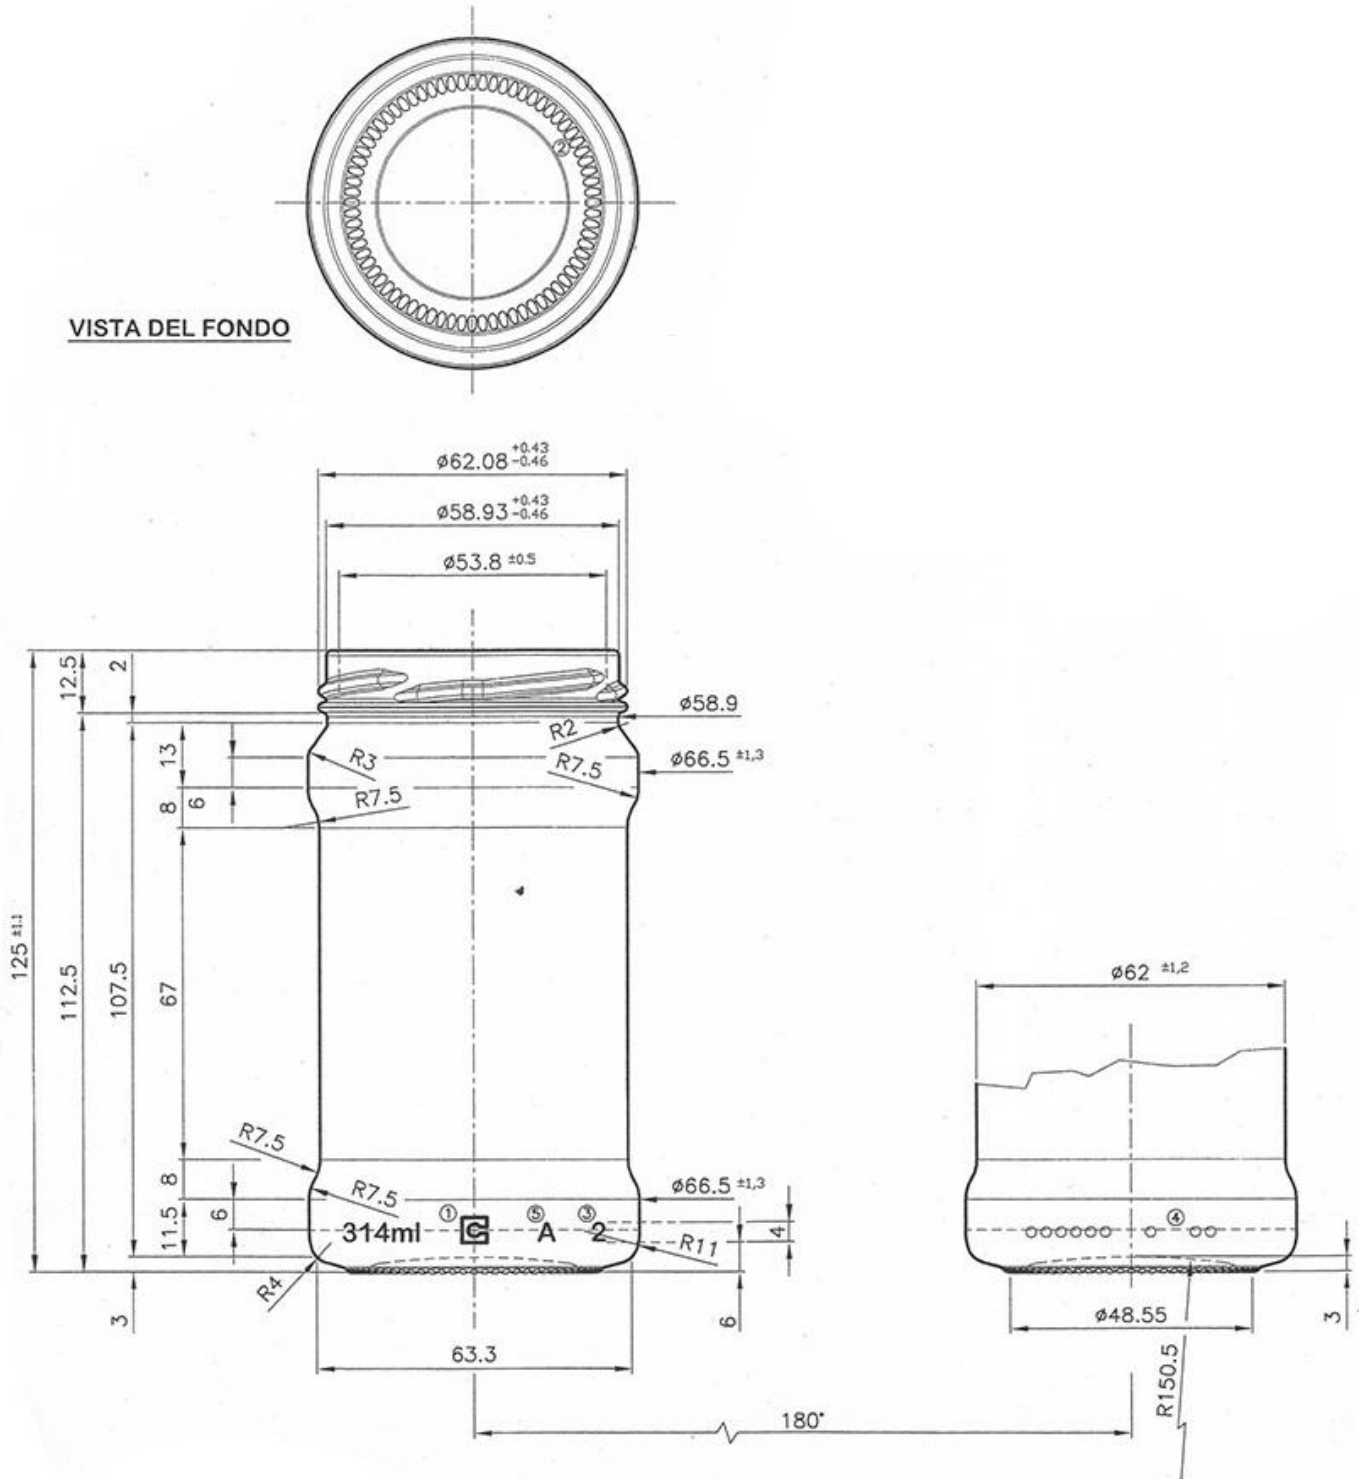

ALEVGOR GLASS

Jar L 314 ml TO 63

VISTA DEL FONDO

Code	116
Capacity	314 ml
Weight	160 g
Units per pallet	3 576